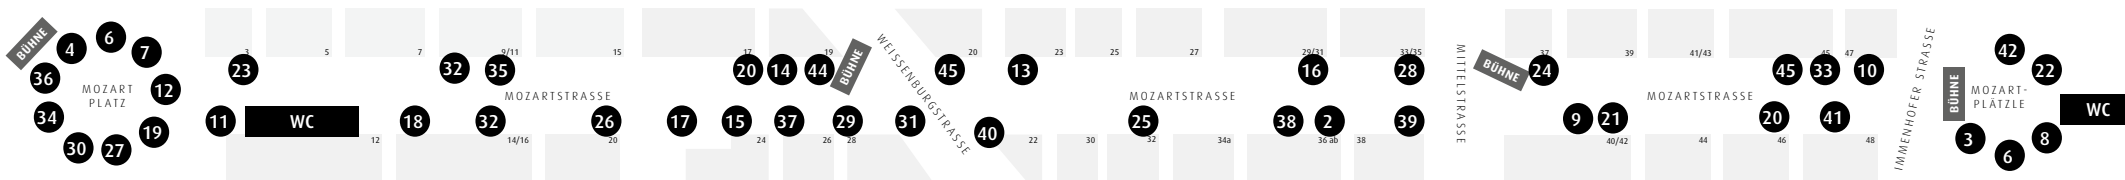

HEUSTEIGVIERTELFEST 28.-30.06.2024 MOZARTSTRASSE

TEILNEHMER UND STANDORTE

FREITAG

SAMSTAG

SONNTAG

- | | | | | | |
|---------------------------|---|---|---------------------------|----------------------------|---------------------------------|
| 1 Heusteigveiertel e.V. | 9 GZChilli | 16 Jugendrat Stuttgart | 23 Mozart3 | 31 Reigestudio Radmila | 39 Such & Find |
| 2 bauchlädle | 10 Herbert'z Espresso Bar | 17 JUKUS Jugendkunstschule & Kreativwerkstatt | 24 Musikschule-Süd | 32 Rosenstein Stadtteil | 40 TATA MOUSTACHE |
| 3 Baku-Baku | 11 Heusteighobel | 18 Kleins Süßespezialitäten | 25 Nostalgia di Napoli | 33 Sabai-Sabai | 41 Thalamus Heilpraktikerschule |
| 4 BIX - Jazzclub & Lounge | 12 Holzofendinnete | 19 KUSS KUSS Souffood | 26 OLGA-Gemeinde | 34 Schwarz Weiss Bar | 42 TIN TIN Bar |
| 5 Dän Grillt | 13 Interessengemeinschaft des CSD Stuttgart | 20 Künstlerbazar | 27 Patacon Obi | 35 shell'yafa | 43 Vintage Winery |
| 6 Findus Kafé | 14 Jakobschule Schülerhaus | 21 Liyem-Schmuck | 28 Peter Pfeiffle - Imker | 36 Shima Restaurant | 44 Weingut Frank Haller |
| 7 Forró Haus | 15 Jugendfarm Stuttgart Süd e.V. | 22 Mezeria | 29 Petite France | 37 Stadtteilhaus Mitte | 45 Weissenburg e.V. |
| 8 FreCla | | | 30 reBOOTS | 38 STELP e.V. / Cafe Natan | |