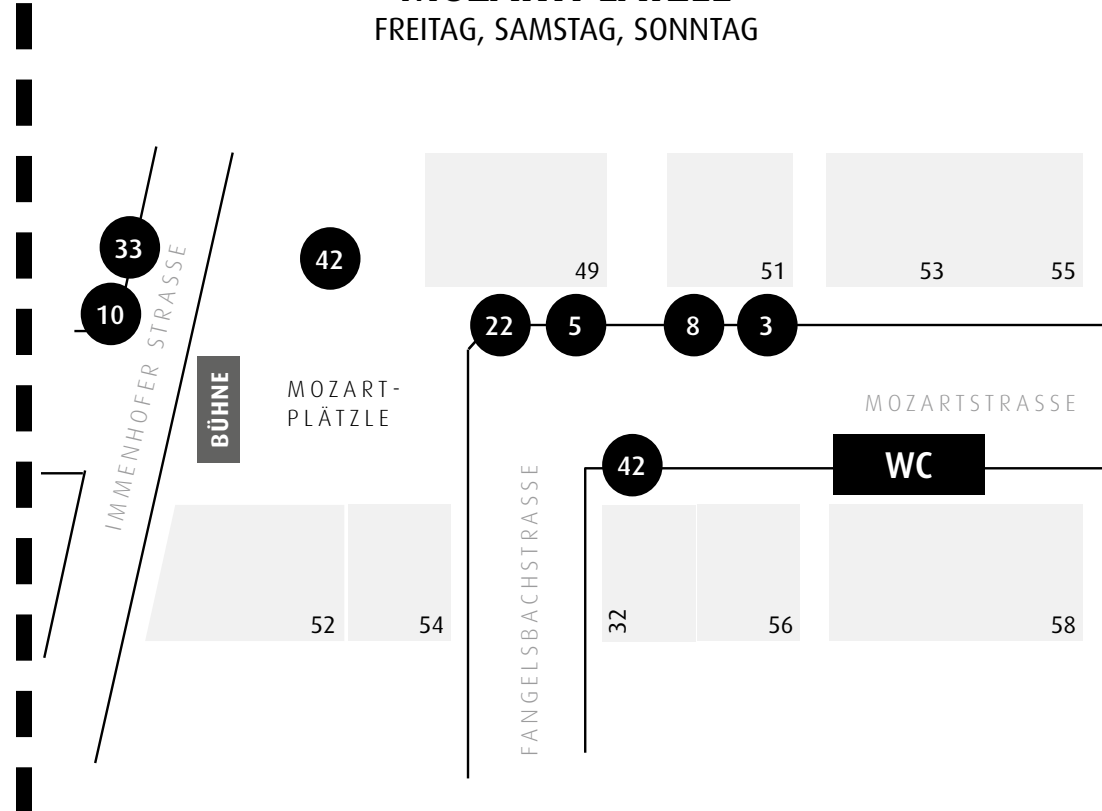

MOZARTPLÄTZLE FREITAG, SAMSTAG, SONNTAG

1 Heusteigveiertel e.V.	9 GZChilli	16 Jugendrat Stuttgart	23 Mozart3	31 Reisestudio Radmila	39 Such & Find
2 bauchlädle	10 Herbert'z Espressobar	17 JUKUS Jugendkunstschule & Kreativwerkstatt	24 Musikschule-Süd	32 Rosenstein Stadtteil	40 TATA MOUSTACHE
3 Baku-Baku	11 Heusteighobel	18 Kleins Süßespezialitäten	25 Nostalgia di Napoli	33 Sabai-Sabai	41 Thalamus Heilpraktikerschule
4 BIX - Jazzclub & Lounge	12 Holzofendinnete	19 KUSS KUSS Soulfood	26 OLGA-Gemeinde	34 Schwarz Weiss Bar	42 TIN TIN Bar
5 Dän Grillt	13 Interessengemeinschaft des CSD Stuttgart	20 Künstlerbazar	27 Patacon Obi	35 shell'yafa	43 Vintage Winery
6 Findus Kafé	14 Jakobschule Schülerhaus	21 Liyem-Schmuck	28 Peter Pfeiffle - Imker	36 Shima Restaurant	44 Weingut Frank Haller
7 Forró Haus	15 Jugendfarm Stuttgart Süd e.V.	22 Mezeria	29 Petite France	37 Stadtteilhaus Mitte	45 Weissenburg e.V.
8 FreCla			30 reBOOTS	38 STELP e.V. / Cafe Natan