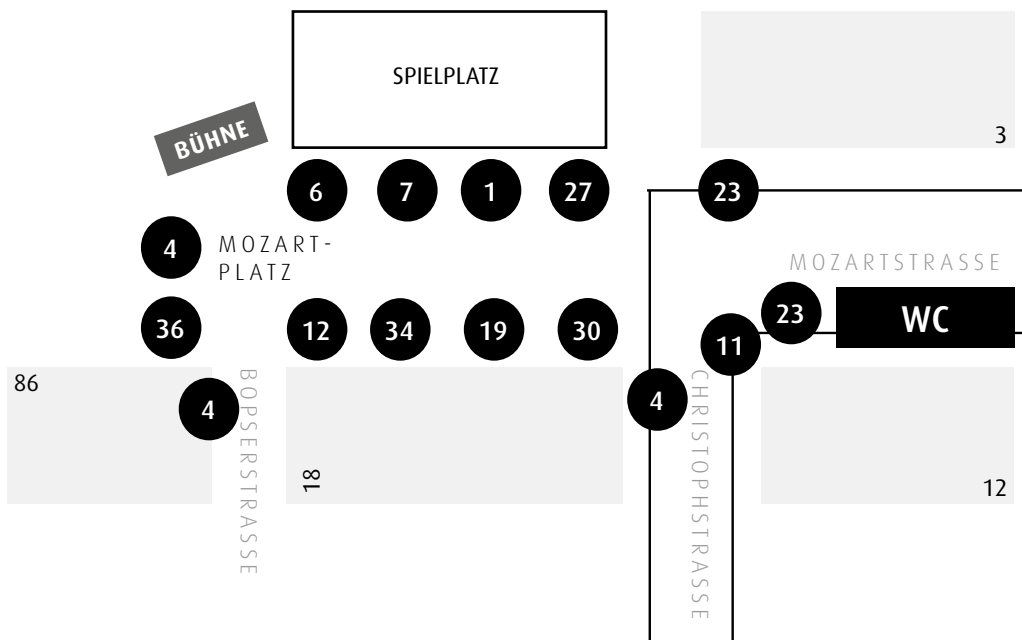

HEUSTEIGVIERTELFEST 28.-30.06.2024

TEILNEHMER UND STANDORTE

MOZARTPLATZ FREITAG, SAMSTAG, SONNTAG