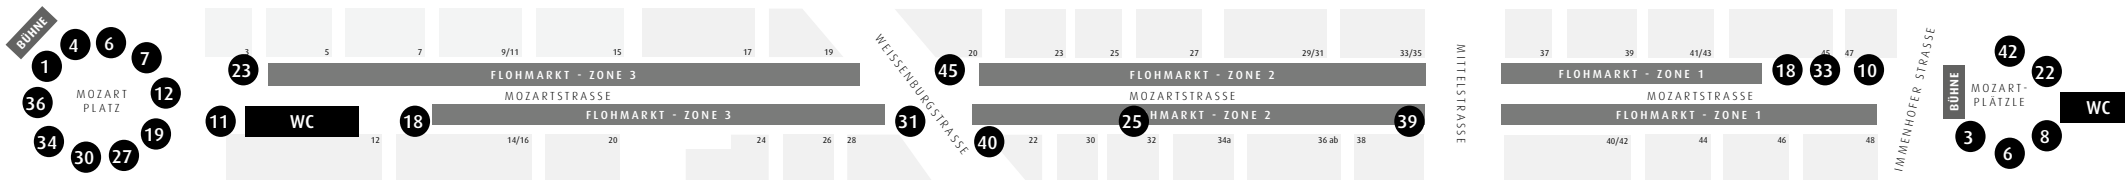

HEUSTEIGVIERTELFEST 28.-30.06.2024 MOZARTSTRASSE

TEILNEHMER UND STANDORTE

FREITAG

SAMSTAG

SONNTAG

- | | | | | | |
|---------------------------|---|---|---------------------------|----------------------------|---------------------------------|
| 1 Heusteigveiertel e.V. | 9 GZChilli | 16 Jugendrat Stuttgart | 23 Mozart3 | 31 Reigestudio Radmila | 39 Such & Find |
| 2 bauchlädle | 10 Herbert'z Espresso Bar | 17 JUKUS Jugendkunstschule & Kreativwerkstatt | 24 Musikschule-Süd | 32 Rosenstein Stadtteil | 40 TATA MOUSTACHE |
| 3 Baku-Baku | 11 Heusteighobel | 18 Kleins Süßespezialitäten | 25 Nostalgia di Napoli | 33 Sabai-Sabai | 41 Thalamus Heilpraktikerschule |
| 4 BIX - Jazzclub & Lounge | 12 Holzofendinnete | 19 KUSS KUSS Souffood | 26 OLGA-Gemeinde | 34 Schwarz Weiss Bar | 42 TIN TIN Bar |
| 5 Dän Grillt | 13 Interessengemeinschaft des CSD Stuttgart | 20 Künstlerbazar | 27 Patacon Obi | 35 shell'yafa | 43 Vintage Winery |
| 6 Findus Kafé | 14 Jakobschule Schülerhaus | 21 Liyem-Schmuck | 28 Peter Pfeiffle - Imker | 36 Shima Restaurant | 44 Weingut Frank Haller |
| 7 Forró Haus | 15 Jugendfarm Stuttgart Süd e.V. | 22 Mezeria | 29 Petite France | 37 Stadtteilhaus Mitte | 45 Weissenburg e.V. |
| 8 FreCla | | | 30 reBOOTS | 38 STELP e.V. / Cafe Natan | |