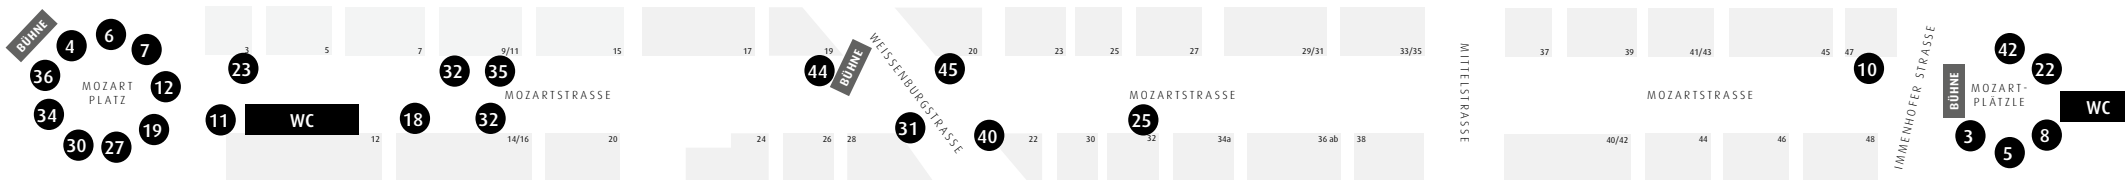

HEUSTEIGVIERTELFEST 28.-30.06.2024 MOZARTSTRASSE

TEILNEHMER UND STANDORTE

FREITAG

SAMSTAG

SONNTAG

- | | | | | | |
|---------------------------|---|---|---------------------------|----------------------------|---------------------------------|
| 1 Heusteigveiertel e.V. | 9 GZChilli | 16 Jugendrat Stuttgart | 23 Mozart3 | 31 Reigestudio Radmila | 39 Such & Find |
| 2 bauchlädle | 10 Herbert'z Espresso Bar | 17 JUKUS Jugendkunstschule & Kreativwerkstatt | 24 Musikschule-Süd | 32 Rosenstein Stadtteil | 40 TATA MOUSTACHE |
| 3 Baku-Baku | 11 Heusteighobel | 18 Kleins Süßespezialitäten | 25 Nostalgia di Napoli | 33 Sabai-Sabai | 41 Thalamus Heilpraktikerschule |
| 4 BIX - Jazzclub & Lounge | 12 Holzofendinnete | 19 KUSS KUSS Souffood | 26 OLGA-Gemeinde | 34 Schwarz Weiss Bar | 42 TIN TIN Bar |
| 5 Dän Grillt | 13 Interessengemeinschaft des CSD Stuttgart | 20 Künstlerbazar | 27 Patacon Obi | 35 shell'yafa | 43 Vintage Winery |
| 6 Findus Kafé | 14 Jakobschule Schülerhaus | 21 Liyem-Schmuck | 28 Peter Pfeiffle - Imker | 36 Shima Restaurant | 44 Weingut Frank Haller |
| 7 Forró Haus | 15 Jugendfarm Stuttgart Süd e.V. | 22 Mezeria | 29 Petite France | 37 Stadtteilhaus Mitte | 45 Weissenburg e.V. |
| 8 FreCla | | | 30 reBOOTS | 38 STELP e.V. / Cafe Natan | |